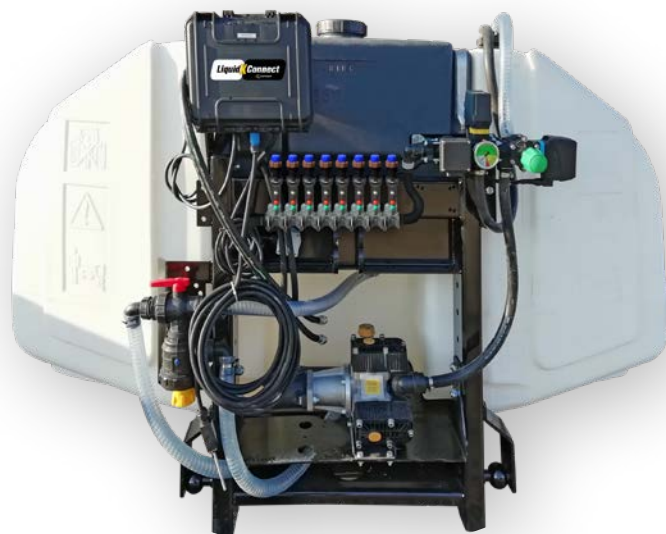

DLF LIQUID

SPECIALISTE DES TCS
Fertilisez
Localisez

RÉGULATION EVOLUTIVE

- ✓ Simple, précis, contrôle par tablette mobile
- ✓ Démarrage anticipé
- ✓ Modulation de débit
- ✓ DPAE via GPS
- ✓ Plug and Start, Facilement déplaçable
- ✓ ISOBUS

■ COUPURE RANG PAR RANG DOSE VARIABLE

■ COMPATIBLE 1 OU 2 PRODUITS

■ COMPATIBLE SOLUTION SOLIDE

Avec la régulation

■ POLYVALENCE ET EFFICACITÉ

Transférable d'un outil à l'autre rapidement

Jusqu'à 8000 litres/heure
Distribution de 1 à 54 rangs
Cuve de 700 à 2200 litres

LOCALISER

Localisez votre solution liquide au plus proche de votre semis ou cultures
Connexion rapide d'une machine à l'autre
Système amovible intégré pouvant être installé sur une trémie déjà en service